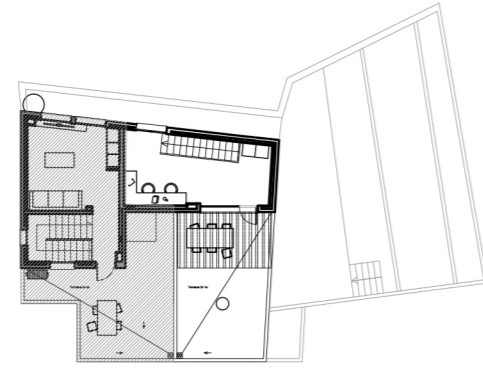

HABITATGE SEGON SEGONA _
PLANTA SEGONA

HABITATGE SEGON SEGONA _
PLANTA SOTACOBERTA

HABITATGE SEGON SEGONA _ PLANTA SEGONA
Escala 1/50

HABITATGE SEGON SEGONA _ PLANTA SOTACOBERTA
Escala 1/50

HABITATGE 2º-2ª	
SUPERFÍCIES ÚTILS PLANTA SEGONA	
1. Cuina	6.10 m ²
2. Menjador / sala	22.25 m ²
3. Distribuïdor	3.08 m ²
4. Habitació 1	10.58 m ²
5. Bany	3.55 m ²
6. Habitació	6.03 m ²
7. Escala	3.17 m ²
TOTAL 2on 2a P2	54.76 m²

SUPERFÍCIES ÚTILS PLANTA SOTACOBERTA	
8. Escala	6.44 m ²
9. Estudi	17.30 m ²
10. Terrassa	25.77 m ²
TOTAL 2on 2a P.STCB	23.74 m²

TOTAL HABITATGE 2º-2ª	78.50 m²
------------------------------	----------------------------