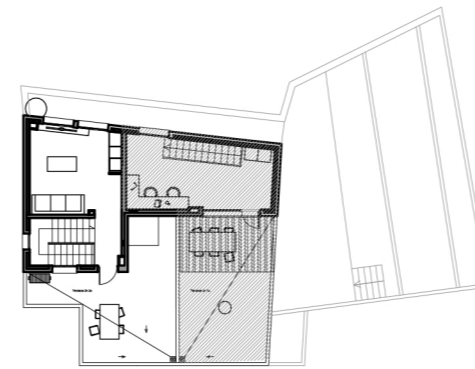

HABITATGE SEGON PRIMERA _
PLANTA SOTACOBERTA