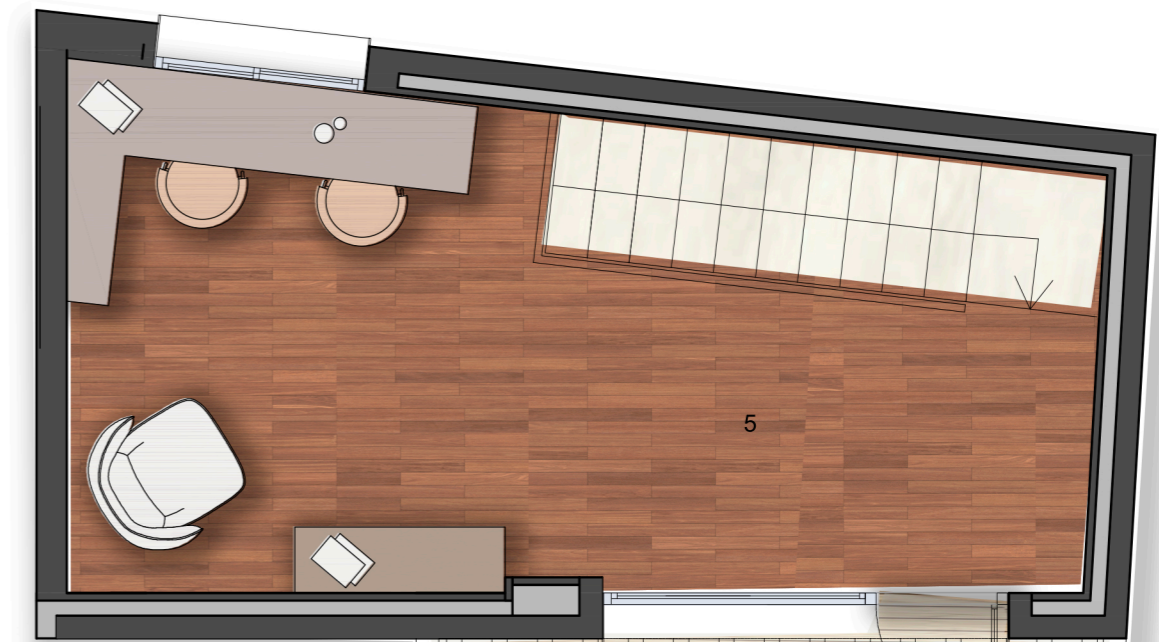

HABITATGE SEGON PRIMERA _ PLANTA SEGONA
Escala 1/50

HABITATGE SEGON PRIMERA _ PLANTA SOTACOBERTA
Escala 1/50

HABITATGE 2º-1ª	
SUPERFÍCIES ÚTILS PLANTA SEGONA	
1. Rebedor	2.51 m ²
2. Cuina/Menjador/sala	22.58 m ²
3. Habitació	10.64 m ²
4. Bany	2.77 m ²
TOTAL 2on 1a P2	37.92 m²

SUPERFÍCIES ÚTILS PLANTA SOTACOBERTA	
5. Estudi	17.74 m ²
6. Terrassa	28.41 m ²
TOTAL 2on 1a P.STCB	17.74 m²

TOTAL HABITATGE 2º-1ª	55.66 m²
------------------------------	----------------------------

ARMARI